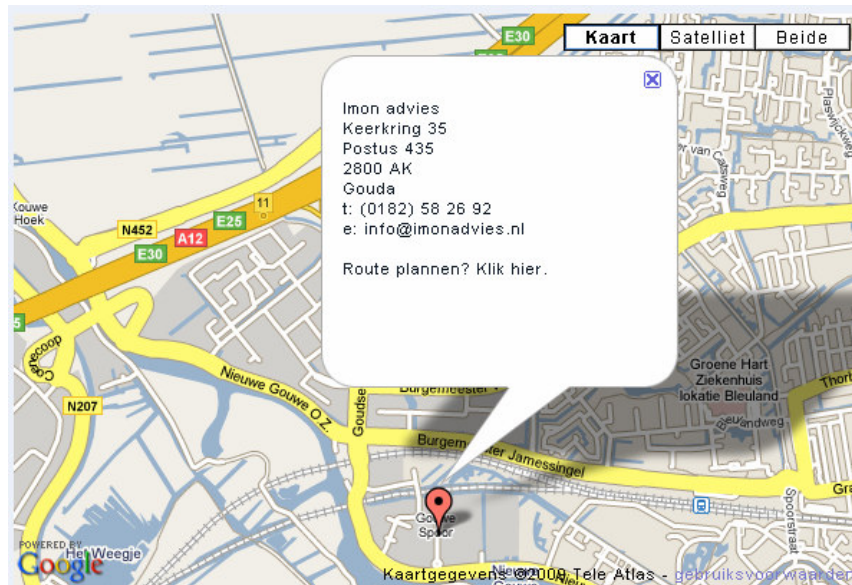

## Routebeschrijving imon advies

### Routebeschrijving:

Lopend bent u in ongeveer 15 minuten bij ons kantoor. U loopt het NS-station Gouda uit aan de centrumzijde, waarna u rechtsaf het Van Bergen IJzendoornpark in loopt. U loopt het park door totdat u bij een doorgaande weg komt die langs het water loopt (Nieuwe Gouwe O.Z.). U gaat hier rechtsaf en loopt na ongeveer 50 meter een straat in (Kanaalstraat) die parallel aan de doorgaande weg loopt. U blijft langs de doorgaande weg lopen totdat u rechtsaf de Keerkring in kunt slaan. Na ca. 30 meter ziet u het kantoor dan aan de linkerkant van de weg (Keerkring 35).

### Vanaf de A12:

Komend vanaf de A12 vanuit Utrecht neemt u afslag 11 (Gouda). Bij het eerste stoplicht gaat u linksaf richting Gouda. U gaat de 3 stoplichten die volgen rechtdoor. Na het derde stoplicht rijdt u onder het spoor door (2 viaducten) en komt u op een weg die langs het water loopt (De Nieuwe Gouwe O.Z.). U gaat dan bij de eerstvolgende stoplichten linksaf (Meridiaan) naar bedrijventerrein Gouwespoor. Volg deze straat, na 2 bochten loopt de straat over in de Keerkring. Na ca. 30 meter ziet u aan uw rechterhand ons kantoor (Keerkring 35).

Komend vanaf de A12 vanuit Den Haag / Rotterdam neemt u afslag 11 (Gouda). Bij het eerste stoplicht gaat u rechtsaf richting Gouda. U gaat de 2 stoplichten die volgen rechtdoor. Na het tweede stoplicht rijdt u onder het spoor door (2 viaducten) en komt u op een weg die langs het water loopt (De Nieuwe Gouwe O.Z.). U gaat dan bij de eerstvolgende stoplichten linksaf (Meridiaan) naar bedrijventerrein Gouwespoor. Volg deze straat, na 2 bochten loopt de straat over in de Keerkring. Na ca. 30 meter ziet u aan uw rechterhand ons kantoor (Keerkring 35).